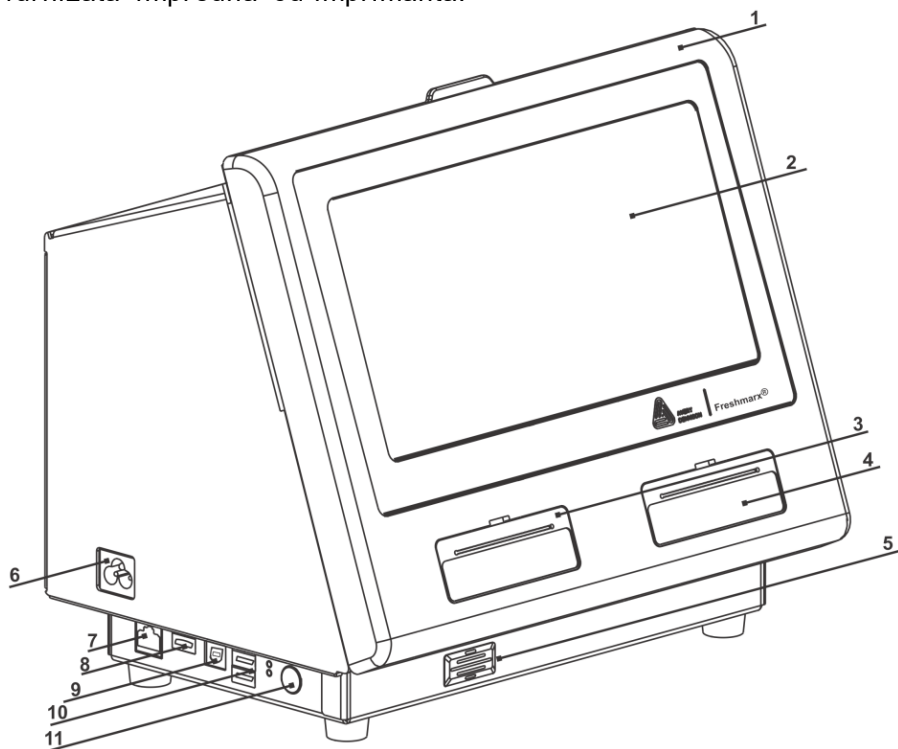

GHID DE REFERINȚĂ RAPIDĂ 9418

Vedeți site-ul nostru web, www.printers.averydennison.com, pentru mai multe informații. Consultați *fișa de siguranță* furnizată împreună cu imprimanta.

1.	Capac	5.	Difuzor	9.	USB (tip B)
2.	Afișaj	6.	Cablu de alimentare	10.	USB (tip A)
3.	Imprimanta din stânga	7.	Ethernet	11.	Buton de alimentare
4.	Imprimanta din dreapta	8.	HDMI		

Încărcarea etichetelor – imprimanta din stânga

1. Porniți imprimanta, apoi deschideți capacul.
2. Trageți de clema pentru consumabile.

3. Deblocați ghidajul de alimentare și scoateți-l.

4. Așezați o rolă de etichete (cu eticheta în sus) pe suportul de alimentare. Puneți ghidajul de alimentare pe suportul de alimentare.

5. Blocați ghidajul de alimentare.

6. Puneți clema pentru consumabilele înapoi.

7. Ghidați etichetele de-a lungul marginii interioare și în locaș. Imprimanta alimentează consumabilele.

8. Glisați maneta de alimentare de lângă consumabile. Închideți maneta de alimentare.

4. Așezați o rolă de etichete (cu eticheta în sus) pe suportul de alimentare.
5. Puneți la loc ghidajul de alimentare extern și blocați-l în

poziție.

6. Deblocați ghidajul interior de alimentare, mutați-l până când atinge consumabilele, blocați-l în poziție.