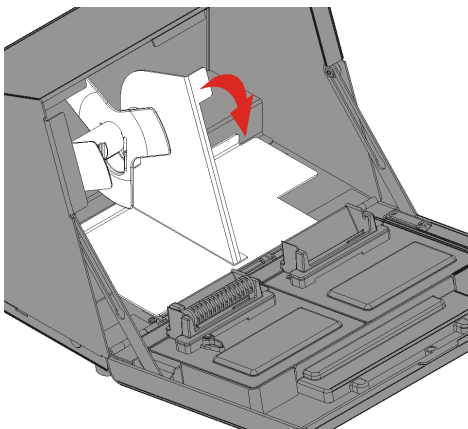

GHID DE REFERINȚĂ RAPIDĂ 9418

Vedeți site-ul nostru web, www.printers.averydennison.com, pentru mai multe informații. Consultați *fișa de siguranță* furnizată împreună cu imprimanta.

1.	Capac	5.	Difuzor	9.	USB (tip B)
2.	Afișaj	6.	Cablu de alimentare	10.	USB (tip A)
3.	Imprimanta din stânga	7.	Ethernet	11.	Buton de alimentare
4.	Imprimanta din dreapta	8.	HDMI		

Încărcarea etichetelor – imprimanta din stânga

1. Porniți imprimanta, apoi deschideți capacul.
2. Trageți de clema pentru consumabile.

3. Deblocați ghidajul de alimentare și scoateți-l.

4. Așezați o rolă de etichete (cu eticheta în sus) pe suportul de alimentare. Puneți ghidajul de alimentare pe suportul de alimentare.

5. Blocați ghidajul de alimentare.

6. Puneți clema pentru consumabilele înapoi.

7. Ghidați etichetele de-a lungul marginii interioare și în locaș. Imprimanta alimentează consumabilele.

8. Glisați maneta de alimentare de lângă consumabile. Închideți maneta de alimentare.

4. Așezați o rolă de etichete (cu eticheta în sus) pe suportul de alimentare.
5. Puneți la loc ghidajul de alimentare extern și blocați-l în

poziție.

6. Deblocați ghidajul interior de alimentare, mutați-l până când atinge consumabilele, blocați-l în poziție.