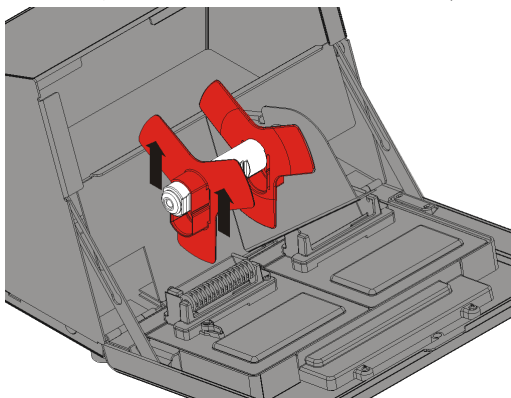

GHID DE REFERINȚĂ RAPIDĂ 9418

Vedeți site-ul nostru web, www.printers.averydennison.com, pentru mai multe informații. Consultați *fișa de siguranță* furnizată împreună cu imprimanta.

1.	Capac	5.	Difuzor	9.	USB (tip B)
2.	Afișaj	6.	Cablu de alimentare	10.	USB (tip A)
3.	Imprimanta din stânga	7.	Ethernet	11.	Buton de alimentare
4.	Imprimanta din dreapta	8.	HDMI		

Încărcarea etichetelor – imprimanta din stânga

1. Porniți imprimanta, apoi deschideți capacul.
2. Trageți de clema pentru consumabile.

3. Deblocați ghidajul de alimentare și scoateți-l.

4. Așezați o rolă de etichete (cu eticheta în sus) pe suportul de alimentare. Puneți ghidajul de alimentare pe suportul de alimentare.