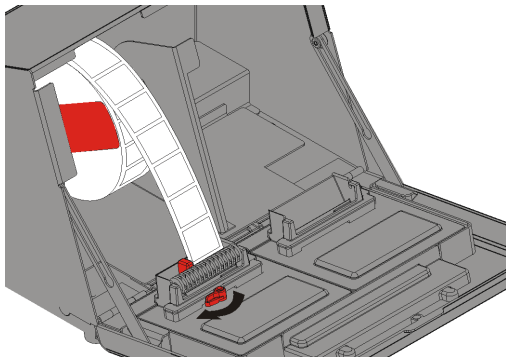

Încărcarea etichetelor – imprimanta din stânga

1. Porniți imprimanta, apoi deschideți capacul.
2. Trageți de clema pentru consumabile.

3. Deblocați ghidajul de alimentare și scoateți-l.

4. Așezați o rolă de etichete (cu eticheta în sus) pe suportul de alimentare. Puneți ghidajul de alimentare pe suportul de alimentare.

5. Blocați ghidajul de alimentare.

6. Puneți clema pentru consumabilele înapoi.

7. Ghidați etichetele de-a lungul marginii interioare și în locaș. Imprimanta alimentează consumabilele.

8. Glisați maneta de alimentare de lângă consumabile. Închideți maneta de alimentare.

4. Așezați o rolă de etichete (cu eticheta în sus) pe suportul de alimentare.
5. Puneți la loc ghidajul de alimentare extern și blocați-l în

poziție.

6. Deblocați ghidajul interior de alimentare, mutați-l până când atinge consumabilele, blocați-l în poziție.